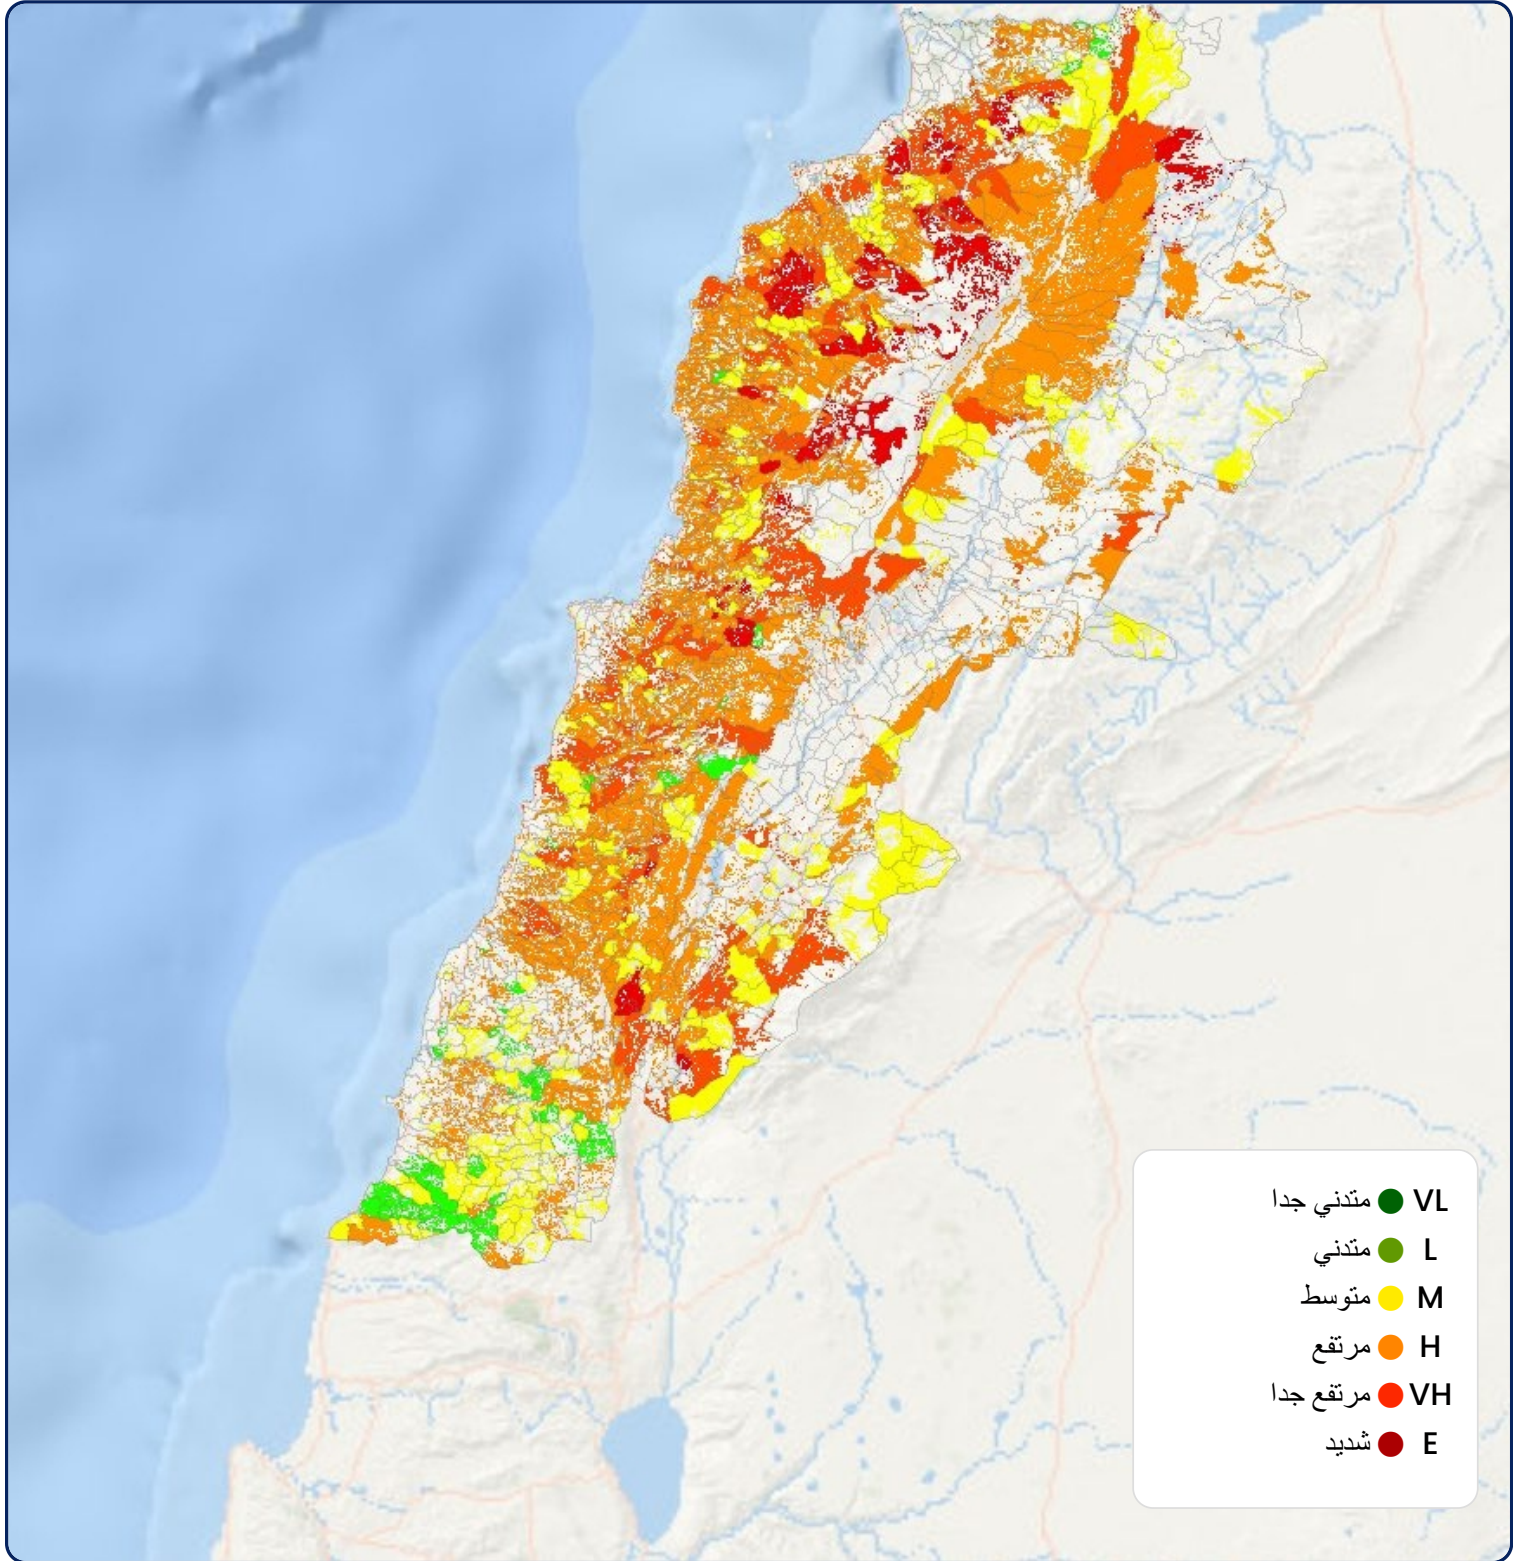

3rd July, 2024

The fire forecast is based on the cross tabulation between the fire weatherindex (RISICO model)
(and the fire risk map of Lebanon (Abdallah et al., 2021