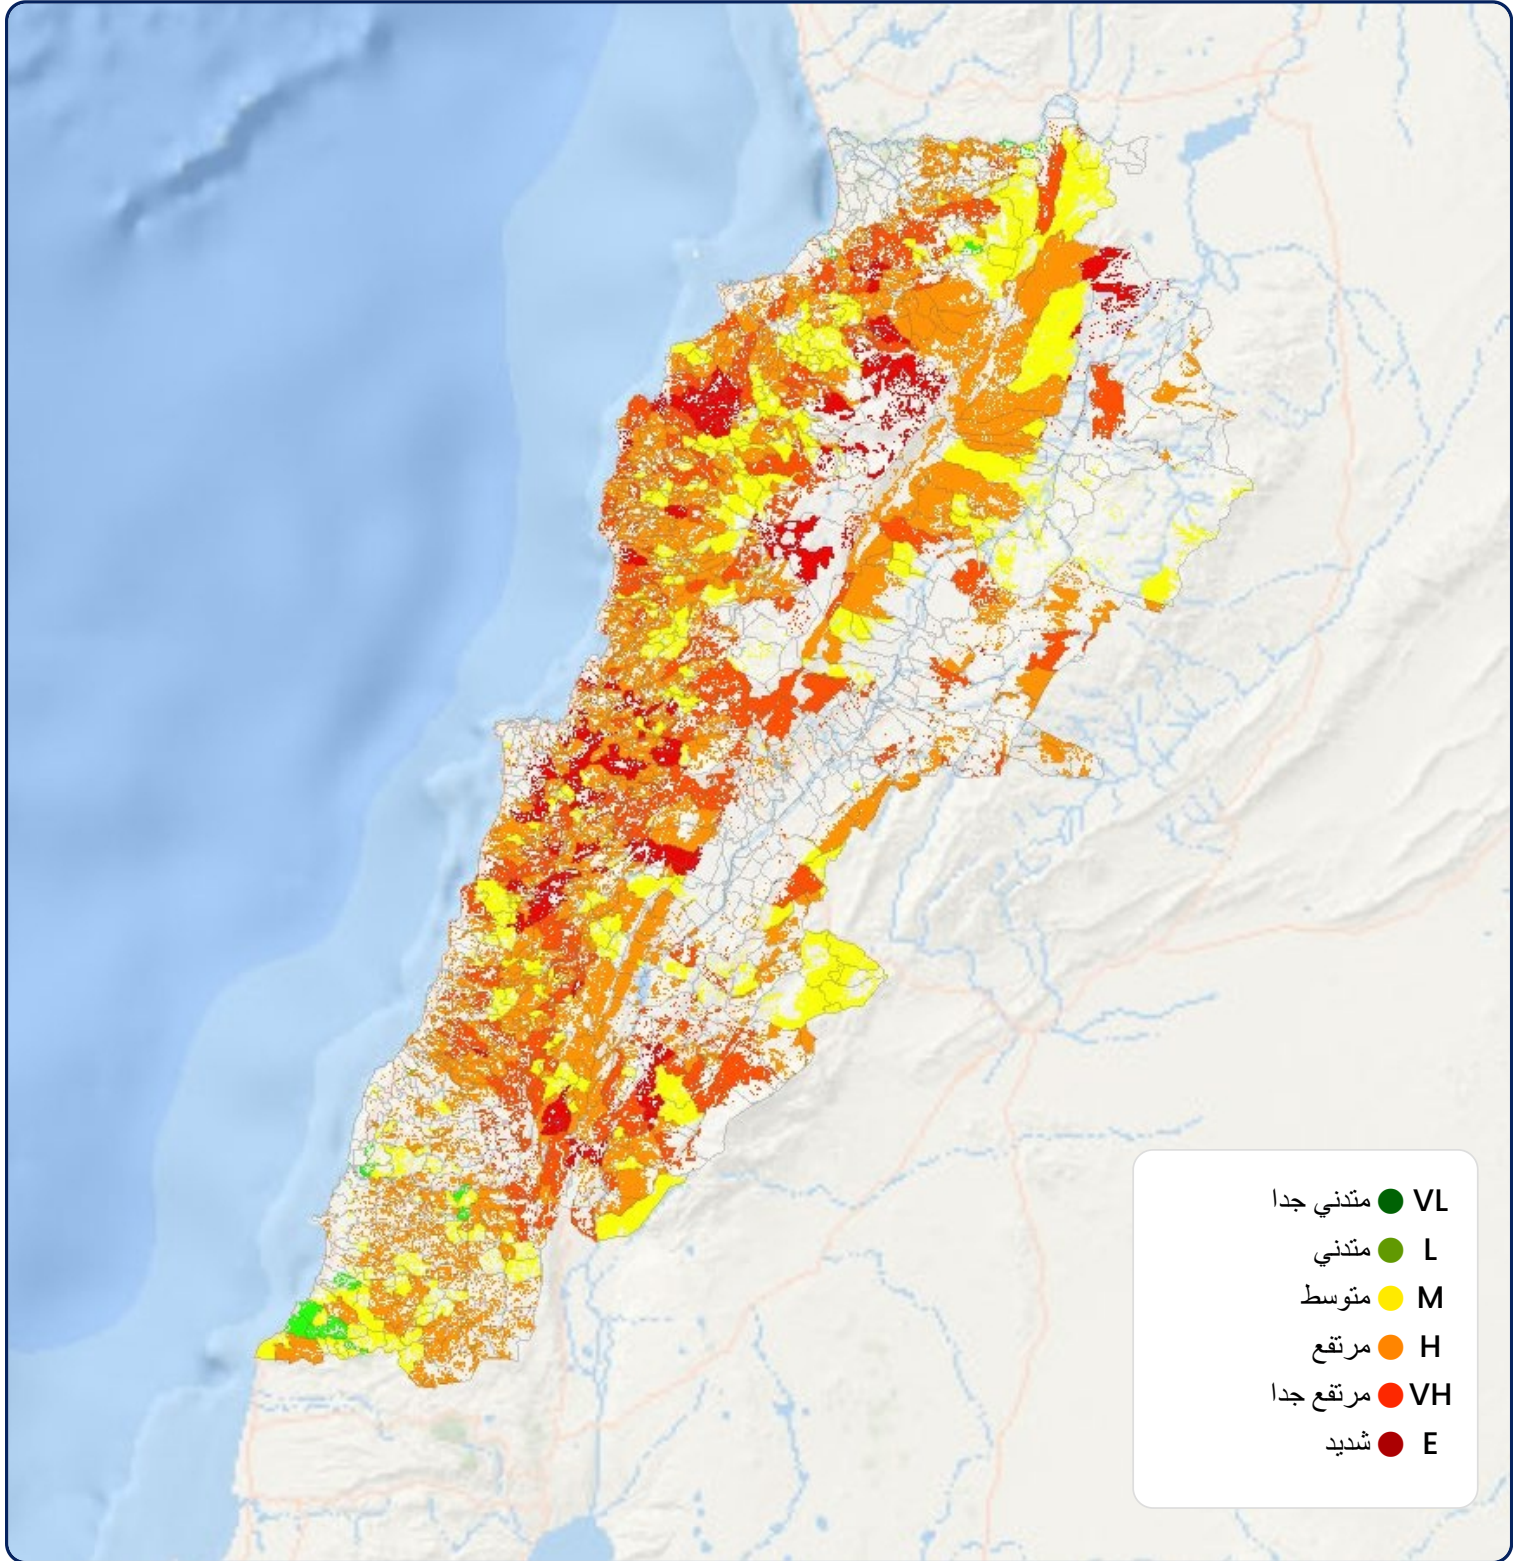

4th July, 2024

The fire forecast is based on the cross tabulation between the fire weatherindex (RISICO model)
(and the fire risk map of Lebanon (Abdallah et al., 2021